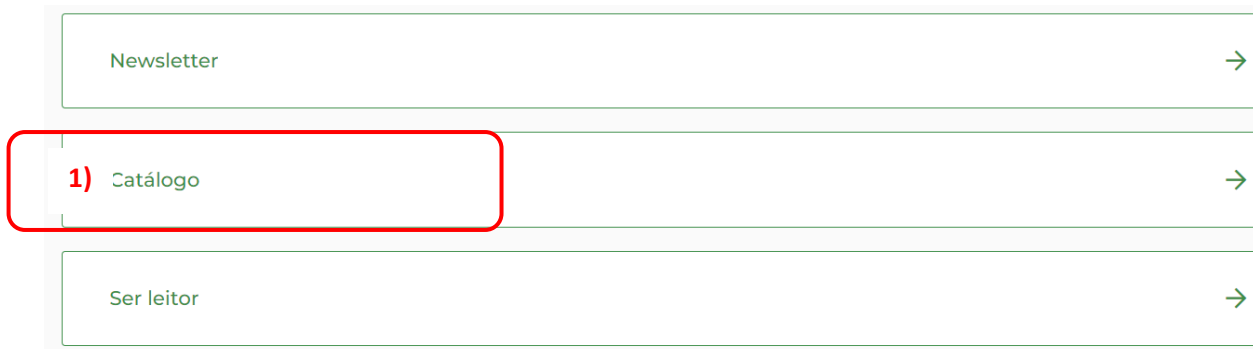

Procurar um **LIVRO** na Rede de Bibliotecas da Lourinhã

Nota:

Se usar o QR-CODE ao lado avança na procura, para a etapa **4)** do **2.º Passo**.

1.º Passo: Entrar no site da **Biblioteca Municipal da Lourinhã**;

- 1) Escrever no browser **Biblioteca Municipal da Lourinhã**;
- 2) Selecionar **procurar**;

- 3) Selecionar **Biblioteca Municipal da Lourinhã**.

3) **Biblioteca Municipal - Portal do Município da Lourinhã** ✓

1) Procurar e selecionar **Catálogo** no ecrã;

De seguida surge o ecrã.

2) Selecionar **aqui**;

3) Selecionar **pesquisa simples**;

3) Pesquisa simples Pesquisa avançada Percorrer índice Histórico de sessão Meus registos